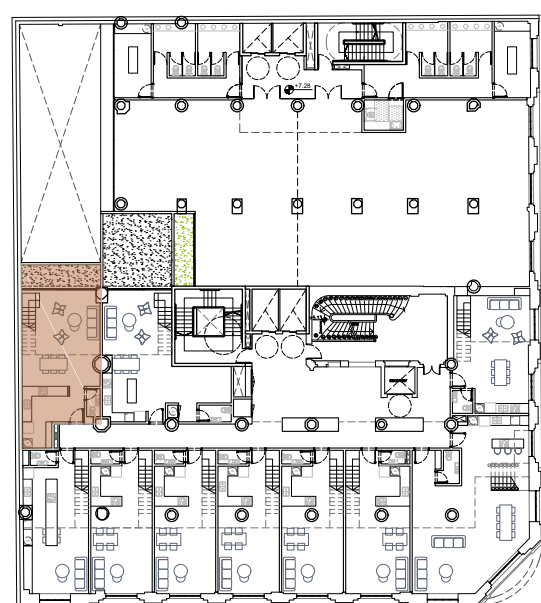

PISO 1
UNIDAD 109

SUP. CUB. 51,37M2
SUP. DESC. 9,36M2
SUP. TOTAL 84,84M2

PISO 1
UNIDAD 109 ENTREPISO

SUP. 24,11M2
SUP. TOTAL 84,84M2

PLANTA

EP