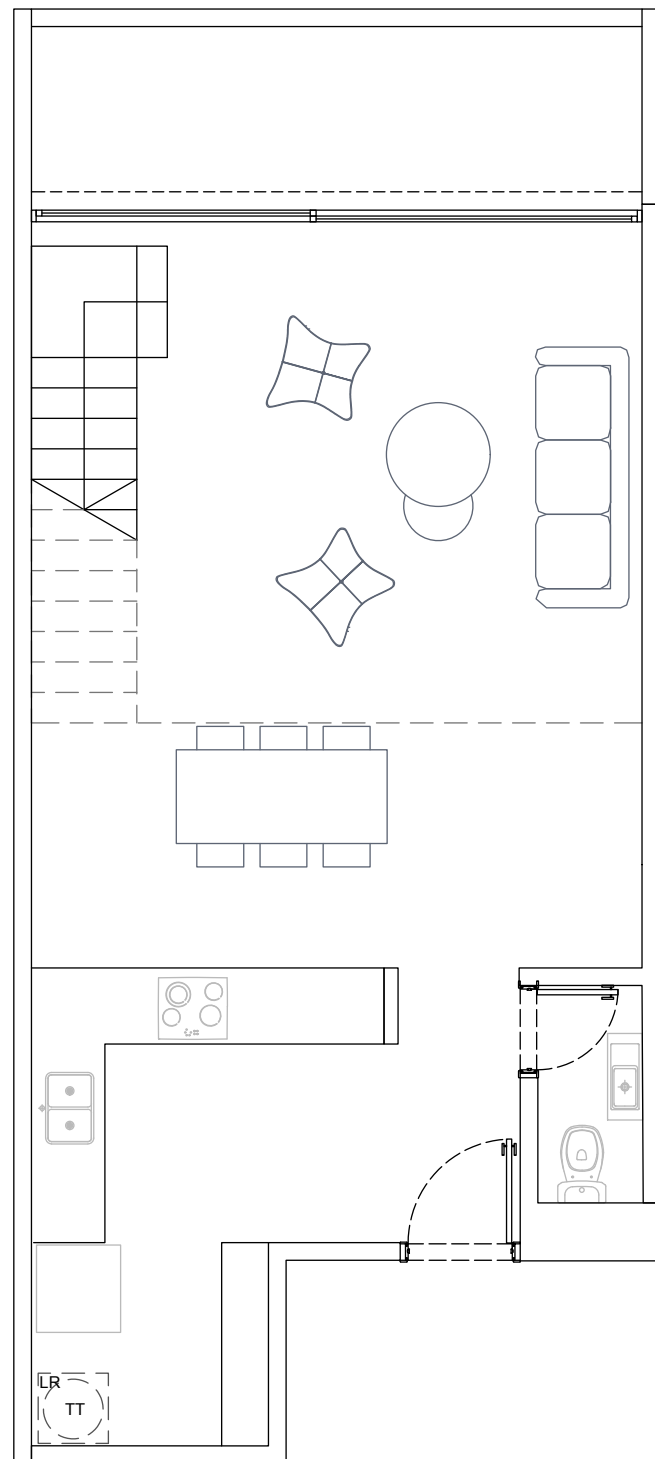

PISO 1
UNIDAD 109

SUP. CUB. 51,37M2
SUP. DESC. 9,36M2
SUP. TOTAL 84,84M2

PISO 1
UNIDAD 109 ENTREPISO

SUP. 24,11M2
SUP. TOTAL 84,84M2

PLANTA

EP