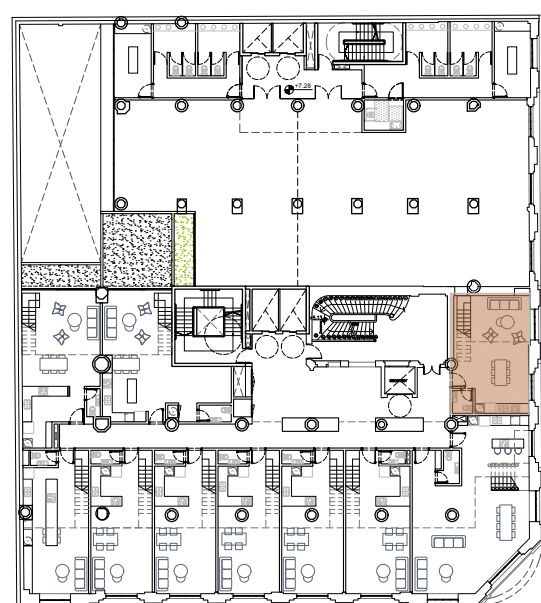

PISO 1
UNIDAD 101

SUP. 43,89M2
SUP. TOTAL 67,87M2

PLANTA

PISO 1
UNIDAD 101 ENTREPISO

SUP. 23,98M2
SUP. TOTAL 67,87M2

EP