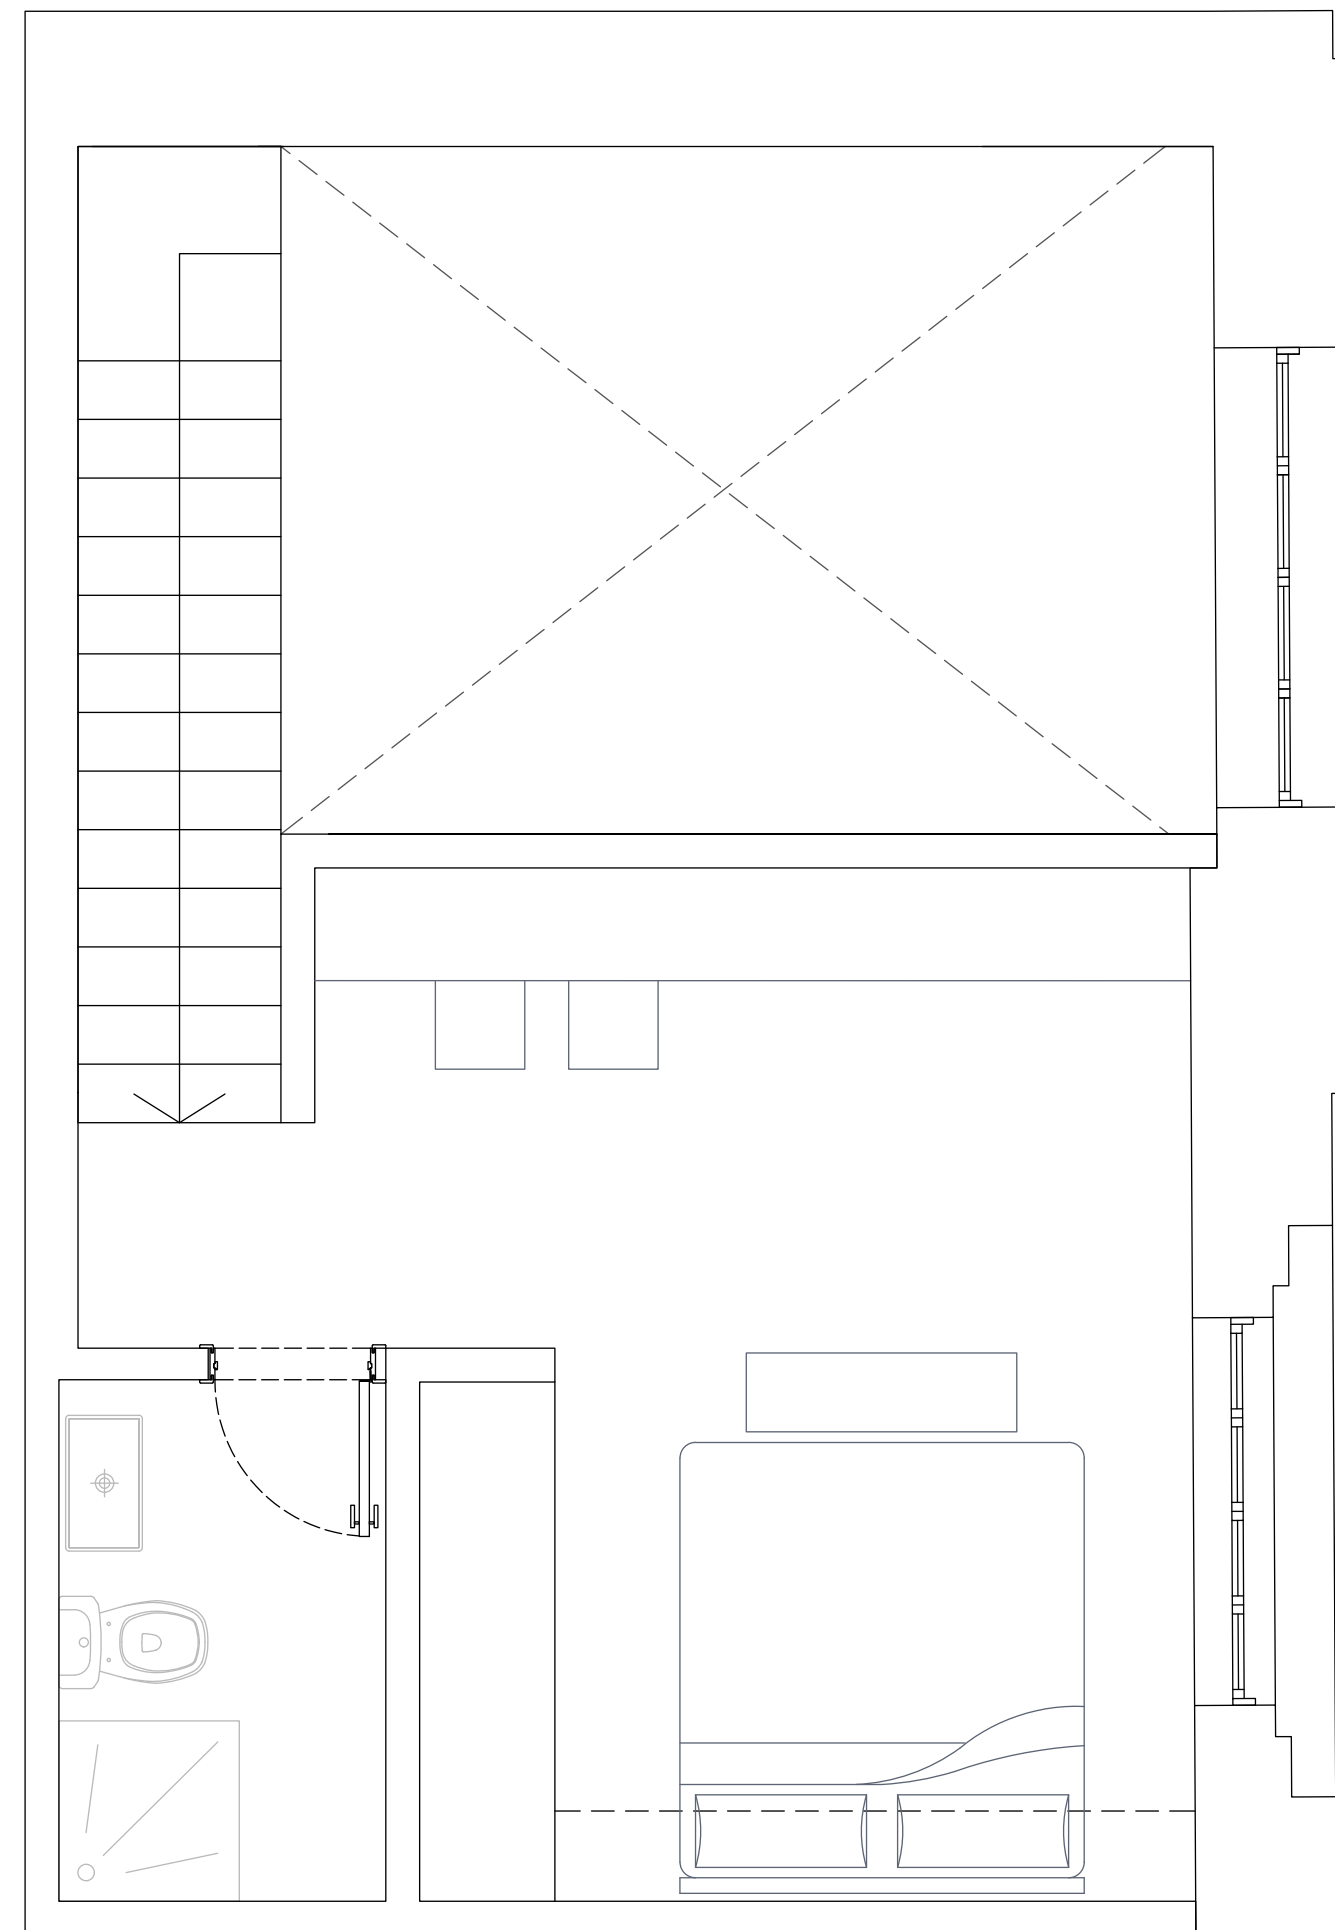

PISO 1
UNIDAD 101

SUP. 43,89M2
SUP. TOTAL 67,87M2

PLANTA

PISO 1
UNIDAD 101 ENTREPISO

SUP. 23,98M2
SUP. TOTAL 67,87M2

EP